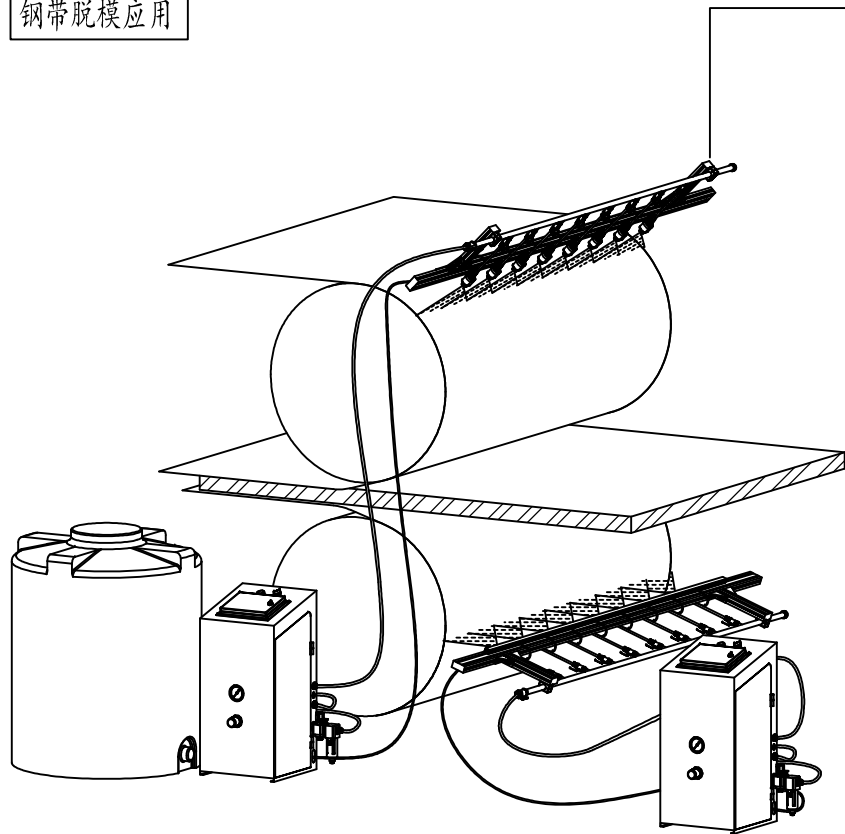

**Mideler Fog Systems Co.**  
迈德乐喷雾系统广州有限公司

DN1500A系统  
钢带脱模应用

喷枪支架

喷雾距离、喷枪间距、喷枪安装支架是定制的，以确  
保准确地分布在任何宽度的垫子、皮带或木板上。

SEG10000电子喷枪

SEG系列电子喷枪，由精密的脉冲控制，可经由  
控制系统，改变喷雾的流量及频率，每分钟开  
关次数可达10000次，从而实现精密的流量控制。

DN1500A喷雾控制系统

- 移动目标的精确喷雾
- 最大化自动喷雾喷嘴的循环速度
- 精确的液体压力控制
- 简便的程序系统参数设定
- 一体化的电气控制面板

控制面板