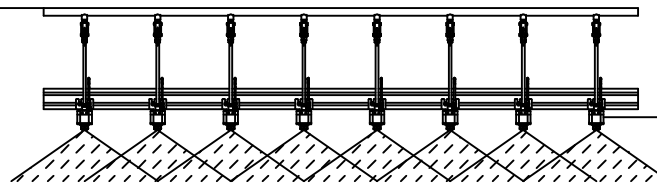

**Mideler Fog Systems Co.**  
迈德乐喷雾系统广州有限公司

DN1500A系统  
钢带脱模应用

喷枪支架

喷雾距离、喷枪间距、喷枪安装支架是定制的，以确  
保准确地分布在任何宽度的垫子、皮带或木板上。

SEG10000电子喷枪

SEG系列电子喷枪，由精密的脉冲控制，可经由  
控制系统，改变喷雾的流量及频率，每分钟开  
关次数可达10000次，从而实现精密的流量控制。

DN1500A喷雾控制系统

- 移动目标的精确喷雾
- 最大化自动喷雾喷嘴的循环速度
- 精确的液体压力控制
- 简便的程序系统参数设定
- 一体化的电气控制面板

控制面板